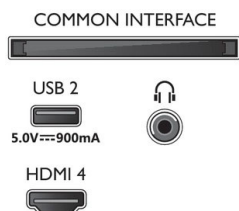

Tillbehör

- Tillbehör som medföljer: Fjärrkontroll, 2 x AAA-batterier, Bordsställning, Nätkabel, Snabbstartguide, Broschyr med juridisk information och säkerhetsinformation

EU-energikort

- EPREL-registreringsnummer: 1493037
- Energiklass för SDR: G
- Krav på strömförsörjning i påslaget läge för SDR: 69 kWh/1 000 tim.
- Energiklass för HDR: G
- Krav på strömförsörjning i påslaget läge för HDR: 142 kWh/1 000 tim.
- Strömförbrukning i av-läge: saknas
- Nätverksanslutet standbyläge: 2.0 W
- Panelteknik som används: LED-LCD

Connections

Side

Bottom

Publiceringsdatum
2023-03-18

Version: 2.1.2

12 NC: 8670 001 88192
EAN: 87 18863 03703 4

© 2023 Koninklijke Philips N.V.
Med ensamrätt.

Specifikationerna kan ändras utan föregående meddelande. Alla varumärken tillhör Koninklijke Philips N.V. eller sina respektive ägare.