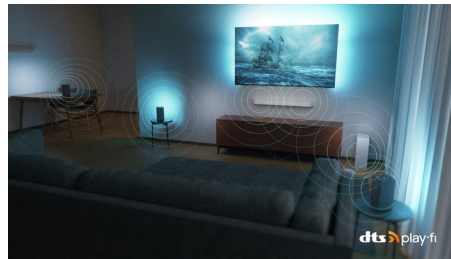

Ultraskarp bild

Ultraskarp bild. Intensiv tittarupplevelse.

Dolby Vision och Dolby Atmos

Med Dolby Vision och Dolby Atmos ser dina filmer, program och spel fantastiska ut och de

låter även fantastiskt. Se bilden som regissören ville att du skulle se – inga fler scener som är för mörka för att synas! Hör varje ord tydligt. Upplev ljudeffekter som om de verkligen äger rum runt omkring dig.

Hållbart förpackad

Tunn TV. Redo för framtiden.

Home Sound Made Easy. DTS Play-Fi

Du får fantastiskt och klart TV-ljud direkt. Om du vill ha mer kan du med Philips trådlösa hemmasystem med DTS Play-Fi ansluta till kompatibla soundbars och trådlösa högtalare hemma på några sekunder. Du kan till och med skapa ett surroundljuds system för hemmabio med TV:n som en central högtalare.