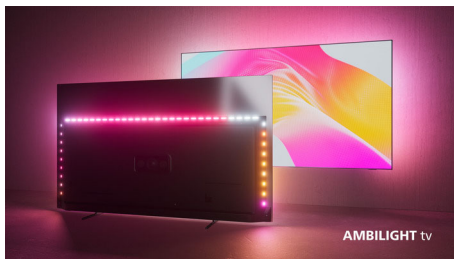

Philips LED
4K Ambilight-TV

126 cm (50 tum) Ambilight-TV
Stöd för de större HDR-formaten
Dolby Atmos-ljud
Philips Smart TV

50PUS8108

Din önskan är den här TV:ns lag!

4K Ambilight-TV

Vill du se de senaste släppen? Berätta bara för den här TV:ns inbyggda Alexa vad du är på jakt efter och luta dig sedan tillbaka medan upplevelsehöjande Ambilight leder dig djupare in i dramat! Du får även otroligt skarp bild och realistiskt Dolby Atmos-ljud.

4K LED Ambilight-TV. Otroligt skarp och upplevelsehöjande

- Låt dig uppslukas av innehållet du älskar. Ambilight-TV.
- Ultraskarp bild. Intensiv tittarupplevelse.
- Bild och ljud som på bio. Dolby Vision och Dolby Atmos.

- Kompatibel med alla större HDR-format
- Bra för spel. VRR och låg input lag på alla konsoler.

PHILIPS

Funktioner

Ambilight-TV

Ambilight TV-modeller är de enda TV-apparaterna med smarta LED-lampor bakom skärmen som reagerar på det du tittar på och omsluter dig med en ljus-halo av färger. Den ändrar allt: TV:n verkar större och du kommer att bli mer uppslukad av de program, filmer och spel du gillar mest.

Ultraskarp bild

Oavsett vad du tittar på ger den här 4K LED Ambilight-TV:n dig en klar, ultraskarp bild med intensiva färger. TV:n är kompatibel med alla större HDR-format – så du ser fler detaljer, även i mörka och ljusa områden, när du streamar HDR-innehåll.