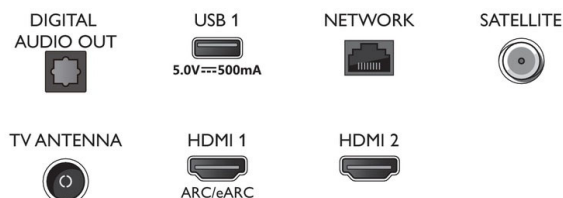

Bottom

Publiceringsdatum
2023-03-22

Version: 1.3.1

12 NC: 8670 001 88178
EAN: 87 18863 03693 8

© 2023 Koninklijke Philips N.V.
Med ensamrätt.

Specifikationerna kan ändras utan föregående meddelande. Alla varumärken tillhör Koninklijke Philips N.V. eller sina respektive ägare.

www.philips.com

* EPG:n (elektronisk programguide) och faktisk visningsbarhet (upp till 8 dagar) beror på land och operatör.

* TV:n har funktioner för DVB-mottagning av kostnadsfria sändningar. Specifika DVB-operatörer kanske inte kan tas emot. Du hittar en uppdaterad lista i avsnittet med vanliga frågor på Philips supportwebbplats. För en del operatörer gäller villkorsbunden åtkomst och prenumerationer kan vara nödvändiga. Kontakta din operatör om du vill ha mer information.

* Philips TV Remote-appen och tillhörande funktioner skiljer sig mellan olika TV-modeller, operatörer och länder, samt mellan olika smarta enheter och operativsystem. Du hittar mer information på www.philips.com/TVRemoteapp.

* Utbudet av smart-TV-appar varierar mellan olika TV-modeller och länder. Du hittar mer information på www.philips.com/smarttv.

* Den här TV:n innehåller bly endast i vissa delar eller komponenter där det inte finns någon alternativ teknik, i enlighet med befintliga undantagsparagrafer i RoHS-direktivet.

* Amazon Prime finns på utvalda språk och i utvalda länder.

* Netflix-prenumeration krävs. Villkoren finns på <https://www.netflix.com>

* Rakuten TV finns på utvalda språk och i utvalda länder.

* Google Assistant finns på vissa språk och i vissa länder. Listan över länder och språk som stöds kommer att utökas med tiden. Kontakta vår kundtjänst för den senaste informationen.