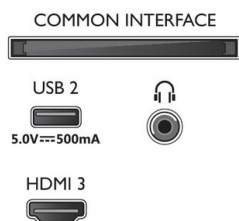

Tillbehör

- Tillbehör som medföljer: Fjärrkontroll, 2 x AAA-batterier, Bordsställning, Nätkabel, Snabbstartguide, Broschyr med juridisk information och säkerhetsinformation

EU-energikort

- EPREL-registreringsnummer: 1446282
- Energiklass för SDR: F
- Krav på strömförsörjning i påslaget läge för SDR: 61 kWh/1 000 tim.
- Energiklass för HDR: G
- Krav på strömförsörjning i påslaget läge för HDR: 112 kWh/1 000 tim.
- Strömförbrukning i av-läge: saknas
- Nätverksanslutet standbyläge: 2,0 W
- Panelteknik som används: LED-LCD

Connections

Side

Bottom

Publiceringsdatum
2023-03-22

Version: 1.3.1

12 NC: 8670 001 88178
EAN: 87 18863 03693 8

© 2023 Koninklijke Philips N.V.
Med ensamrätt.

Specifikationerna kan ändras utan föregående meddelande. Alla varumärken tillhör Koninklijke Philips N.V. eller sina respektive ägare.