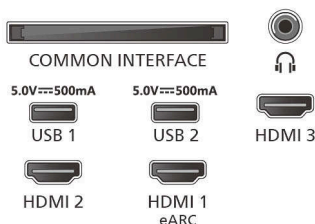

Design

TV:ns färger: Metallsvart ram

Stativdesign: Svarta fötter

Mått

Avstånd mellan 2 stativ: 753 mm

Kompatibel med väggfäste: 200 x 100 mm

TV utan stativ (B x H x D): 958 x 564 x 87 mm

TV med stativ (B x H x D): 958 x 624 x 244 mm

Förpackning (B x H x D): 1 045 x 650 x 133 mm

TV:ns vikt utan stativ: 6,53 kg

TV:ns vikt med stativ: 6,76 kg

Vikt inkl. förpackning: 9,06 kg

Connections

Side

Down

* Den här TV:n innehåller bly endast i vissa delar eller komponenter där det inte finns någon alternativ teknik, i enlighet med befintliga undantagsparagrafer i RoHS-direktivet.