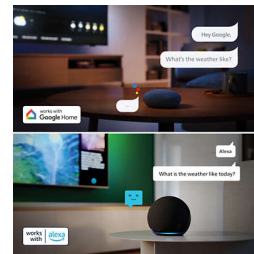

Matter Smart Home-kompatibilitet

Matter Smart Home-kompatibilitet ger smidig integration i ditt befintliga smarta hemnätverk. För att styra TV:n från din Matter Smart Home-app eller med röststyrningstjänster trycker du bara på knappen på fjärrkontrollen och pratar. Dämpa belysningen. Justera termostaten. Du kan till och med slå på Philips Ambilight-TV:n. Ett enda kommando gör allt. TV:n är även kompatibel med Alexa-aktiverade enheter och Apple AirPlay.

HDR10+

Dolby Atmos

TITAN OS

works with alexa