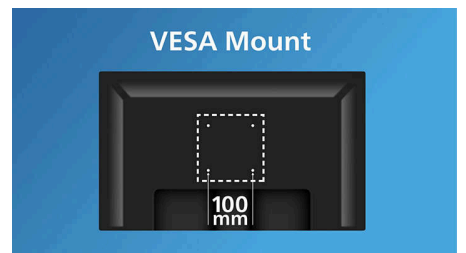

VESA-montering för ger bekvämlighet

VESA-montering för ger bekvämlighet