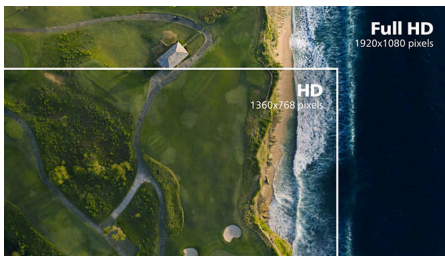

16:9 Full HD-skärm

Bildkvalitet är viktigt. Vanliga skärmar har kvalitet, men du vill ha mer. Denna skärm har förbättrad Full HD-upplösning på 1920 x 1080 för skarpa detaljer, hög ljusstyrka, otrolig kontrast och realistiska färger som ger en verklighetstrogen bild.