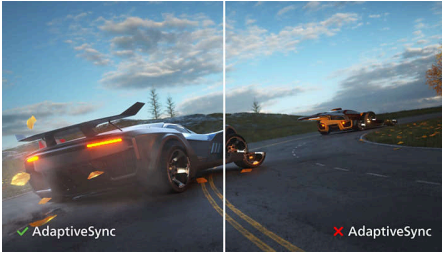

VESA-montering för ger bekvämlighet

VESA-montering för ger bekvämlighet

Funktioner

Adaptive-Sync-teknik

Spel ska inte vara ett val mellan hackigt spelande och trasiga bildramar. Få stabil, störningsfri prestanda i nästan alla bildhastigheter med Adaptive-Sync-teknik, smidig och snabb uppdatering samt ultrasnabb svarstid.

1 ms snabb svarstid (MPRT)

MPRT (motion picture response time) är ett mer intuitivt sätt att beskriva svarstid och hänvisar till hur lång tid det tar från att se suddigt brus till rena och skarpa bilder. Philips skärm med 1 ms MPRT tar effektivt bort suddighet och suddiga rörelser, vilket ger en klarare och mer exakt bild för att förbättra gamingupplevelsen. Bästa valet för att spela spännande och ryckningskänsliga spel.