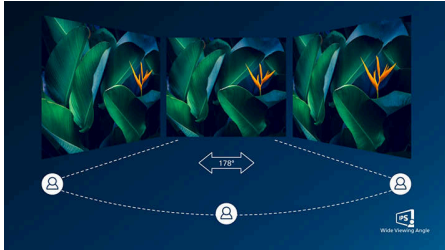

Enkel att använda

- VESA-montering för ger bekvämlighet
- HDMI garanterar universell digital anslutning

Suverän bildkvalitet

- SmartContrast för rika, svarta nivådetaljer
- 16:9 Full HD-skärm för skarpa, detaljerade bilder
- IPS LED-bred synfältsteknik för bild- och färgprecision

Monitor

LCD-skärm med Full HD

27E2N1110/00

Funktioner

IPS-teknik

I IPS-skärmar används en avancerad teknik som ger dig ett extra brett synfält på 178/178 grader, vilket gör att du kan se skärmen från nästan vilken vinkel som helst. Till skillnad från vanliga TN-paneler ger dig IPS-skärmarna otroligt skarpa bilder med livfulla färger, vilket gör den perfekt inte bara för bilder, filmer och webbsurfning, utan även för professionella program som kräver färgprecision och konstant ljusstyrka.