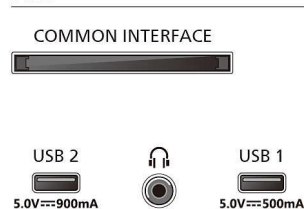

HDMI-videofunktioner som stöds

- Spel: ALLM, HDMI VRR, AMD FreeSync Premium
- HDR: HLG, HDR10, HDR10+-kompatibel

EU-energikort

- EPREL-registreringsnummer: 1884007
- Energiklass för SDR: F
- Krav på strömförsörjning i påslaget läge för SDR: 69 kWh/1 000 tim.
- Energiklass för HDR: G
- Krav på strömförsörjning i påslaget läge för HDR: 180 kWh/1 000 tim.
- Strömförbrukning i av-läge: saknas
- Nätverksanslutet standbyläge: 2,0 W
- Panelteknik som används: LED-LCD

Effekt

- Nätström: AC 220–240 V, 50/60 Hz

55PUS8949/12

- Strömförbrukning i standby-läge: mindre än 0,5 W
- Strömsparfunktioner: Automatisk avstängningstimer, Stäng av bild (för radio), Ekoläge, Ljussensor

Tillbehör

- Tillbehör som medföljer: Fjärrkontroll, 2 x AAA-batterier, Bordsställning, Nätkabel, Snabbguide, Broschyr med juridisk information och säkerhetsinformation

Design

- TV:ns färger: Antracitgrå ram
- Stativdesign: Stativ i satinkrom

Mått

- Avstånd mellan 2 stativ: 475 mm
- Kompatibel med väggfäste: 200 x 300 mm
- TV utan stativ (B x H x D): 1 230 x 720 x 81 mm
- TV med stativ (B x H x D): 1 230 x 784 x 287 mm
- Förpackning (B x H x D): 1 360 x 890 x 160 mm
- TV:ns vikt utan stativ: 15,5 kg
- TV:ns vikt med stativ: 18,1 kg
- Vikt inkl. förpackning: 24,0 kg

Connections

Side