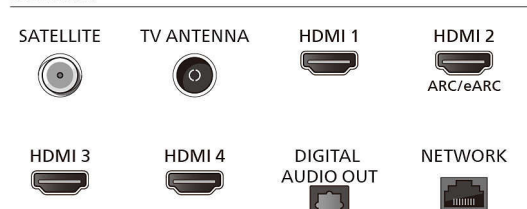

Bottom

Publiceringsdatum
2024-05-24

Version: 2.2.1

EAN: 87 18863 04170 3

© 2024 Koninklijke Philips N.V.
Med ensamrätt.

Specifikationerna kan ändras utan föregående meddelande. Alla varumärken tillhör Koninklijke Philips N.V. eller sina respektive ägare.

www.philips.com

* Den här TV:n innehåller bly endast i vissa delar eller komponenter där det inte finns någon alternativ teknik, i enlighet med befintliga undantagsparagrafer i RoHS-direktivet.

* TV:n har funktioner för DVB-mottagning av kostnadsfria sändningar. Specifika DVB-operatörer kanske inte kan tas emot. Du hittar en uppdaterad lista i avsnittet med vanliga frågor på Philips supportwebbplats. För en del operatörer gäller villkorsbunden åtkomst och prenumerationer kan vara nödvändiga. Kontakta din operatör om du vill ha mer information.

* Smart-TV-apptillgängligheten varierar mellan olika TV-modeller och länder. Du hittar mer information på www.philips.com/smarttv.

* Philips TV Remote-appen och tillhörande funktioner skiljer sig mellan olika TV-modeller, operatörer och länder, samt mellan olika smarta enheter och operativsystem. Du hittar mer information på www.philips.com/TVRemoteapp.

* EPG:n (elektronisk programguide) och faktisk visningsbarhet (upp till 8 dagar) beror på land och operatör.

* Netflix-prenumeration krävs. Villkoren finns på <https://www.netflix.com>

* Amazon Prime finns på utvalda språk och i utvalda länder.

* Amazon, Alexa och alla relaterade logotyper är varumärken som tillhör Amazon.com, Inc. eller dess dotterbolag. Amazon Alexa finns tillgängligt på vissa språk och i vissa länder.

* Knappen för OTT-tjänster på fjärrkontrollen är olika beroende på land. Se den faktiska produkten i lådan.

* Google Assistant är tillgängligt på olika språk och i olika länder beroende på produkttyp.

* Röstkontrolltjänsternas tillgänglighet och funktionalitet varierar beroende på land och språk. Kontakta vår kundtjänst för den senaste informationen.